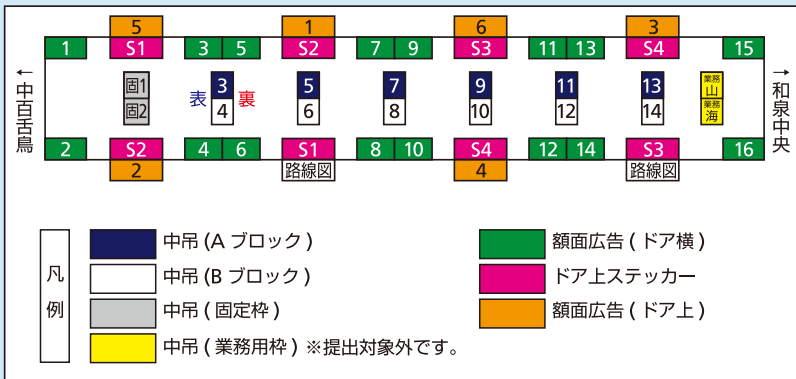

車内広告

車内広告見取図

車内広告枠配置図

(注1) 中吊広告はシングルの場合、AブロックまたはBブロック（1列分）の表裏に掲出します。
ワイドは1竿おきの表裏に掲出します。

(注2) ドア上ステッカーは上表中、同じ番号の枠に掲出します。（1両あたり2か所（計4枚））