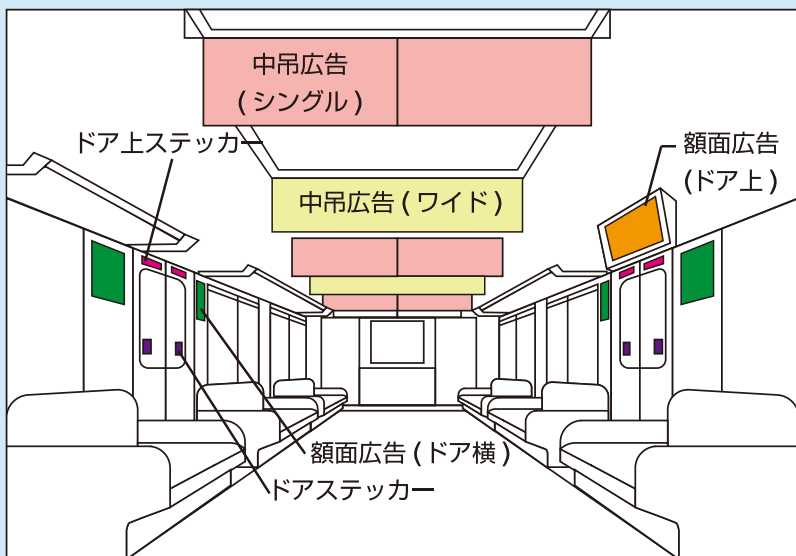

車内広告

車内広告見取図

車内広告枠配置図

(注1) 中吊広告はシングルの場合、AブロックまたはBブロック（1列分）の表裏に掲出します。
ワイドは1竿おきの表裏に掲出します。

(注2) ドア上ステッカーは上表中、同じ番号の枠に掲出します。（1両あたり2か所（計4枚））