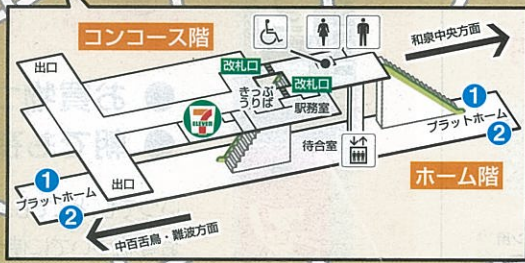

詳しくは裏面をご覧ください。*写真はイメージです。

nanacoキャンペーン実施中!

ポイントが貯まる
お得な電子マネー[nanaco]

詳しくは裏面をご覧ください。

泉北高速泉ヶ丘駅店

セブン銀行ATM設置店 営業時間 6:30~24:00・年中無休

堺市南区竹城台1丁1番1号 TEL.072-295-8958

セブン-イレブンの情報はここから <http://www.sej.co.jp>

セブン-イレブン
オープン記念 無料クーポン

セブンプレミアム ゴールド
金の食パン厚切り2枚入(1袋)

引換期間 4月26日(木)~4月28日(土)

泉北高速泉ヶ丘駅のみで有効です。

*本券をレジまでお持ちいただいたお客様に、上記商品を差し上げます。
*本券は一人様につき一枚限りのご利用となります。*数に限りがございます。
*当店をご利用される際のご住所(例:ご自宅・お勤め先等)のご記入と
該当の性別・年代に印を付けてください。